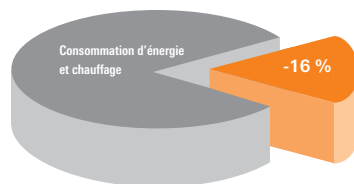

Réduction de la consommation d'énergie avec les fenêtres Systèmes Corona CT 70 Rondo